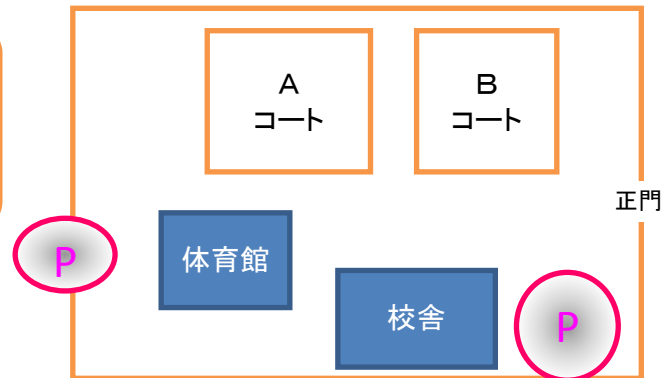

北葛U-10リーグ+U-12TM 【旧高田東高校】

日時 : 2018年 11月 11日
 会場 : 旧高田東学校
 試合時間 : 12-3-12分
 注意事項 : フェンスにはボールを蹴らない
 喫煙は正門外でお願いします 校舎には立ち入らないこと
 ゴミは各チームで持ち帰って下さい。
 選手の朝一番での顔色の確認をお願いします、体調不良の選手は休憩させてください。
 審判は、当該チームで行ってください。
 遊具は自己責任で使用してください

同チームは詰めて駐車してください。

		Aコート		Bコート	
①	9:30~	FCAセンチュリー(U-10)A	: 真美ヶ丘(U-10)	FCAセンチュリー(U-10)B	: 三和鎌田(U-10)
②	10:00~	FCAセンチュリー A	: 王 寺	FCAセンチュリー B	: FC.Anillo
③	10:30~	真美ヶ丘	: 三和鎌田	D・S・SHIKI	: FC.Anillo
④	11:00~	FCAセンチュリー(U-10)A	: 三和鎌田(U-10)	FCAセンチュリー(U-10)B	: 真美ヶ丘(U-10)
⑤	11:30~	FCAセンチュリー A	: FCAセンチュリー B	王 寺	: 真美ヶ丘
⑥	12:00~	三和鎌田	: D・S・SHIKI	FC.Anillo	: 真美ヶ丘
⑦	12:30~	三和鎌田	: FCAセンチュリー A	王 寺	: FCAセンチュリー B
⑧	13:00~	FCAセンチュリー(U-10)A	: FCAセンチュリー(U-10)B	真美ヶ丘(U-10)	: 三和鎌田(U-10)
⑨	13:30~	D・S・SHIKI	: 真美ヶ丘	FC.Anillo	: FCAセンチュリー A
⑩	14:00~	D・S・SHIKI	: 王 寺	FCAセンチュリー B	: 三和鎌田
⑪	14:30~	FCAセンチュリー(U-10)A	: 真美ヶ丘(U-10)	FCAセンチュリー(U-10)B	: 三和鎌田(U-10)
⑫	15:00~	真美ヶ丘	: FCAセンチュリー A	FC.Anillo	: 王 寺
⑬	15:30~	D・S・SHIKI	: FCAセンチュリー B	三和鎌田	: 王 寺
	16:00~				

8時40分開門です。

各チーム、車の台数は【5台】です。計55台予定

時間の都合上、挨拶はセンターサークルのみ、ベンチは無しでお願いします。

試合開始時間は予定です、早目の準備・キックオフをお願いいたします。

17時には駐車場から退場しなければなりません、よって、⑩以降の試合時間は調整します。